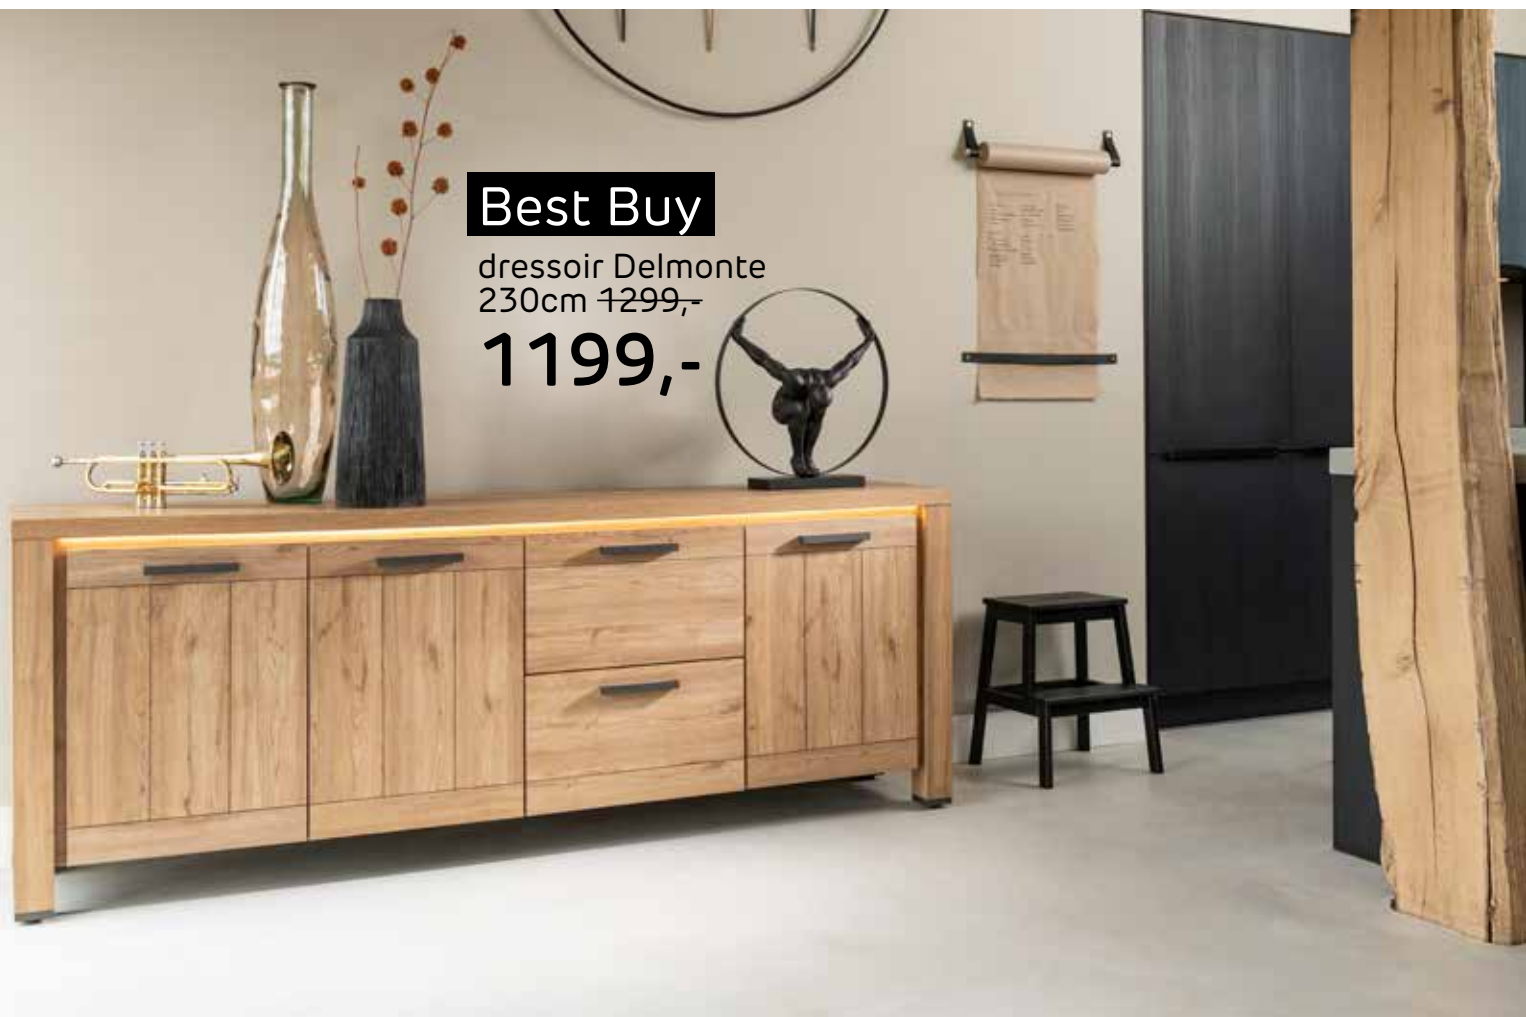

**1199,-**

COLLECTIE

*DELMONTE*

Meubelcollectie Delmonte wordt gekenmerkt door karakteriserende paneeldeuren, subtiele en dimbare ledverlichting en een groot gebruiksgemak. Deze collectie in Primo Laminato (HPL) staat voor landelijk wonen in een modern jasje.

**Best Buy**

highboard Delmonte  
1499,-

**1399,-**

meer dan 300 stofmogelijkheden • veel opstellingsmogelijkheden • in diverse kleuren • in diverse keuren

VERKRIJGBAAR  
IN DIVERSE  
UITVOERINGEN

**Best Buy**