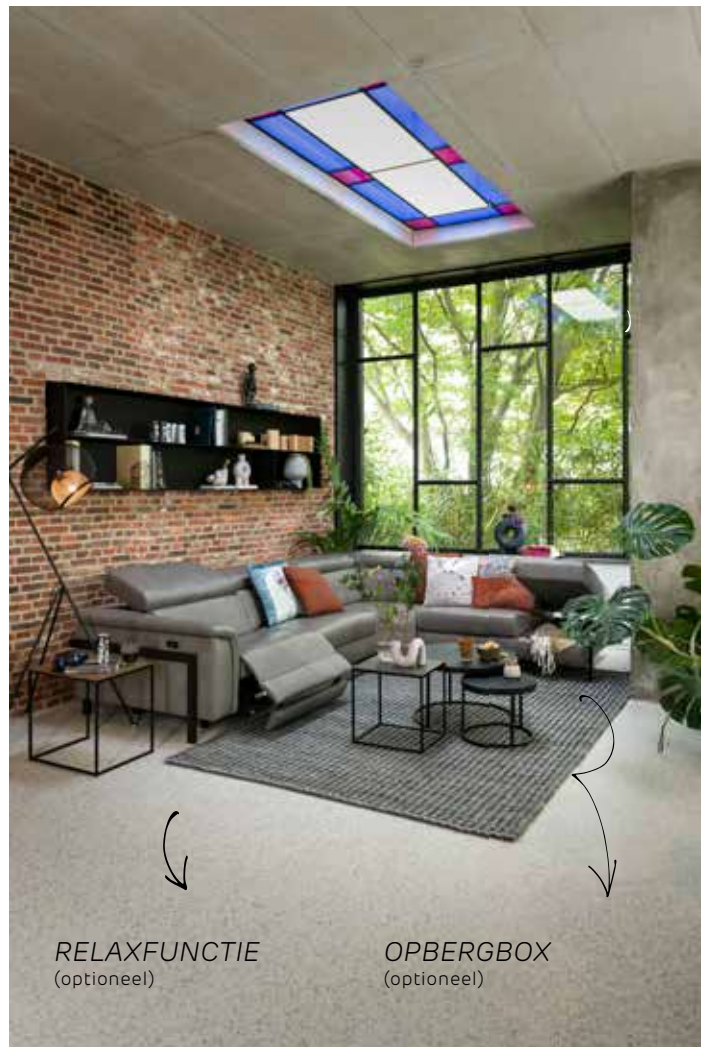

RELAXFUNCTIE
(optioneel)

OPBERGBOX
(optioneel)

BEPAAAL ZELF HOE JOUW
ZITMEUBEL ERUITZIET