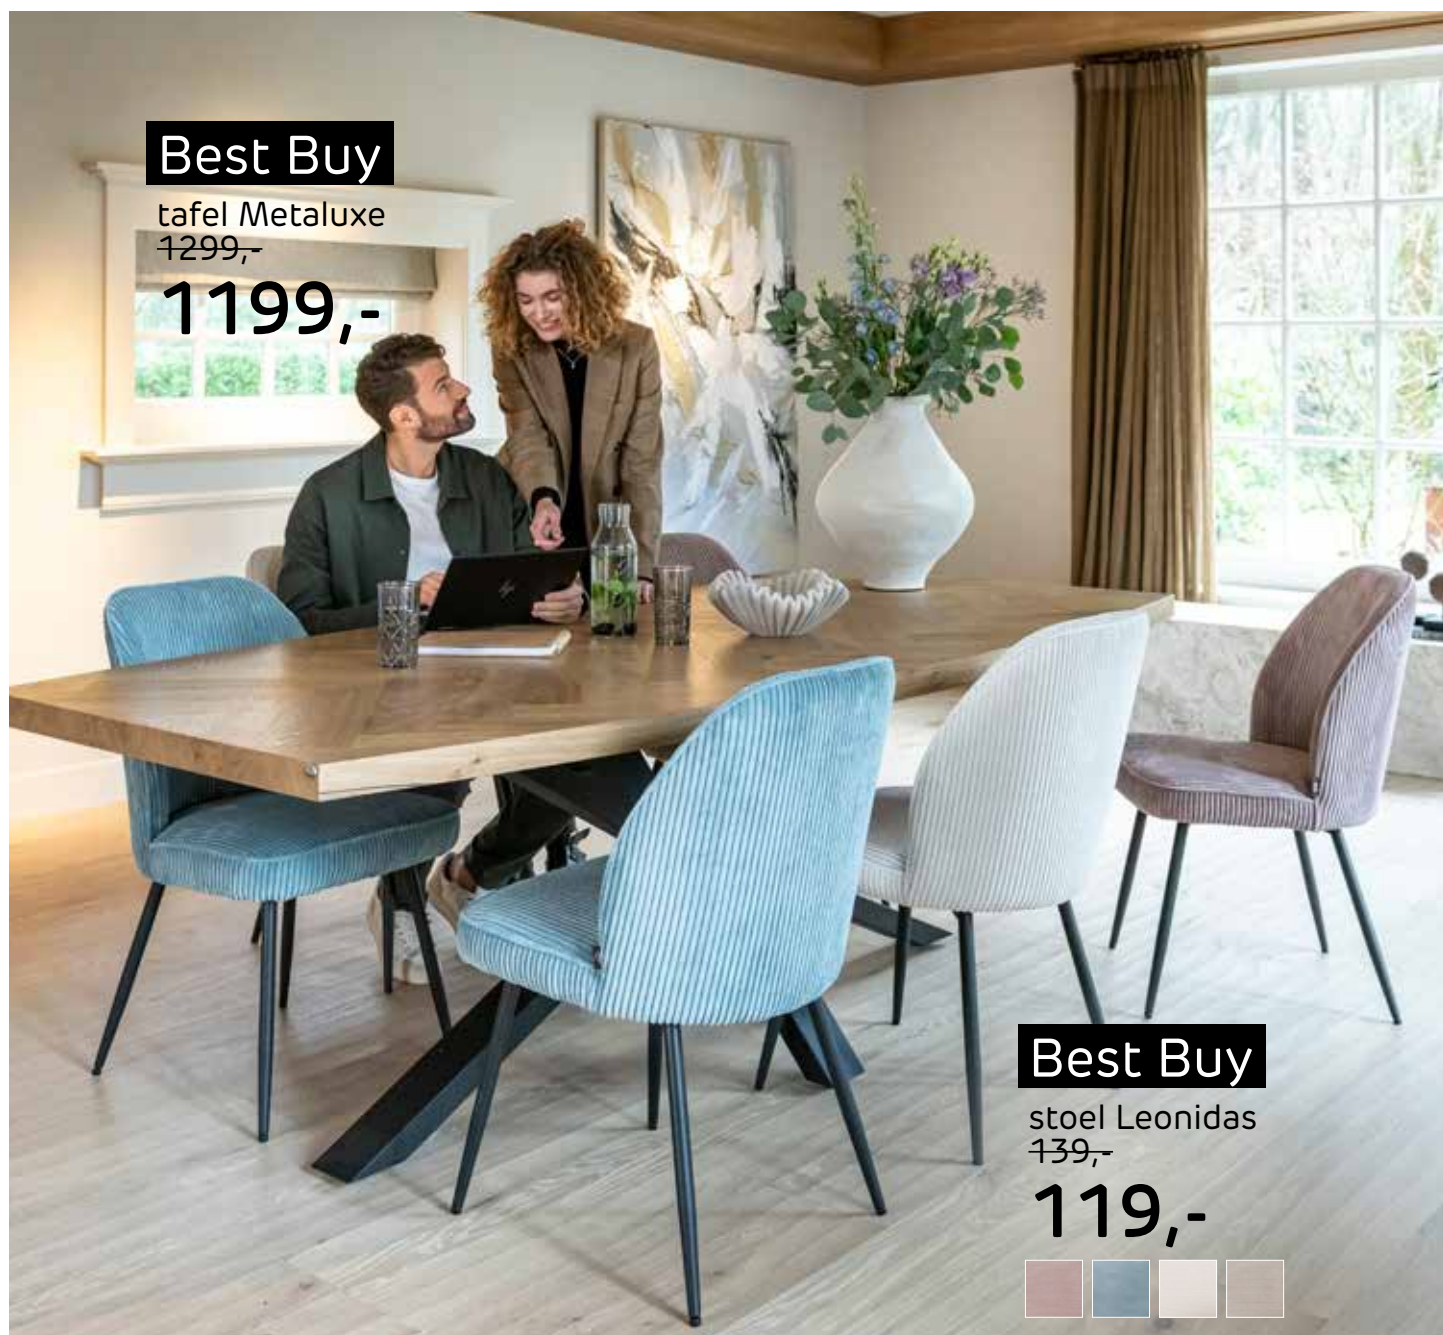

## METALUXE

Een luxetafel met een uniek afgerond tafelblad, een visgraatmotief en een super-de-luxe centrale poot, dat is tafel Metaluxe. Kies uit 2 formaten en 3 verschillende kleurcombinaties!

**Best Buy**