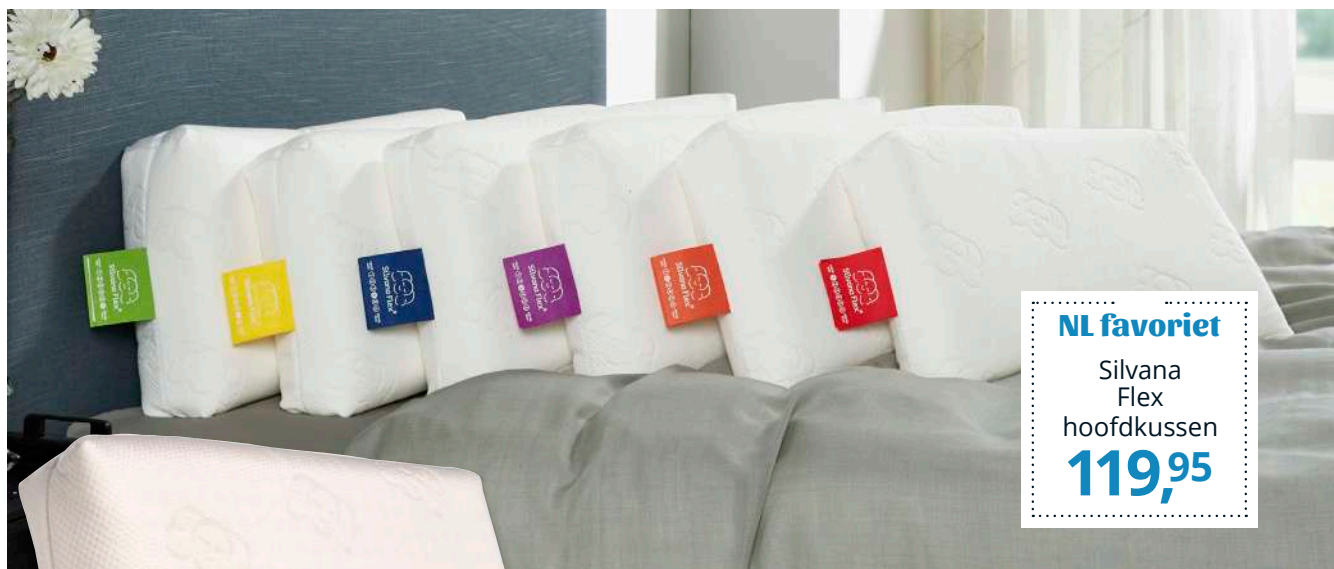

Een hoofdkussen

voor elk type slaper!

Waarom een kussen van Silvana?

Producten op maat

Omdat elk persoon uniek is, verlangt ieder persoon een product op maat. Silvana doet er daarom alles aan om haar producten nog beter aan te laten sluiten op deze individuele wensen.

De beste nachtrust

Silvana gelooft dat met een persoonlijke keuze voor een hoofdkussen iedereen lekker kan slapen en daardoor de dag vol nieuwe energie kan beginnen.

De allerbeste materialen

Voor welk Silvana kussen je ook kiest, één ding is zeker: ze zijn stuk voor stuk gemaakt van de allerbeste materialen voor langdurig slaapplezier.

Silvana Flex hoofdkussen

Ergonomisch vast gevormd latex kussen, beschikbaar in zes verschillende uitvoeringen. Het latex is voorzien van perforatie gaten voor een extra goede ventilatie. De speciale contourvorm zorgt ervoor dat het kussen goed aansluit op nek en schouders. De tijk is gemaakt van Tencel® en polyester waardoor deze lekker zacht en comfortabel aanvoelt. De natuurlijke Tencel® vezel zorgt voor een perfecte warmteregulatie en vochtopname.

Donzen 3-kamer kussen Scandi

Bestaat uit:

1 binnenkamer met 15% eendendons en 2 buitenkamers met 60% zuivere eendendons.

Per stuk **79,95**