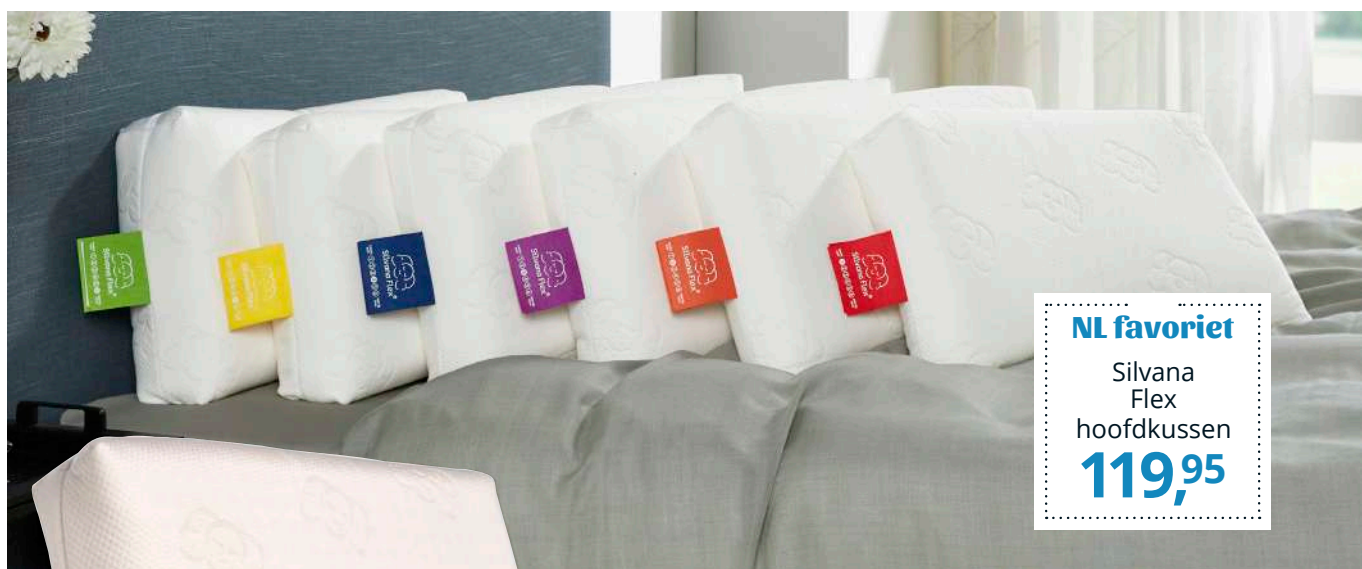

Een hoofdkussen voor elk type slaper!

Waarom een kussen van Silvana?

Producten op maat

Omdat elk persoon uniek is, verlangt ieder persoon een product op maat. Silvana doet er daarom alles aan om haar producten nog beter aan te laten sluiten op deze individuele wensen.

De beste nachtrust

Silvana gelooft dat met een persoonlijke keuze voor een hoofdkussen iedereen lekker kan slapen en daardoor de dag vol nieuwe energie kan beginnen.

De allerbeste materialen

Voor welk Silvana kussen je ook kiest, één ding is zeker: ze zijn stuk voor stuk gemaakt van de allerbeste materialen voor langdurig slaapplezier.